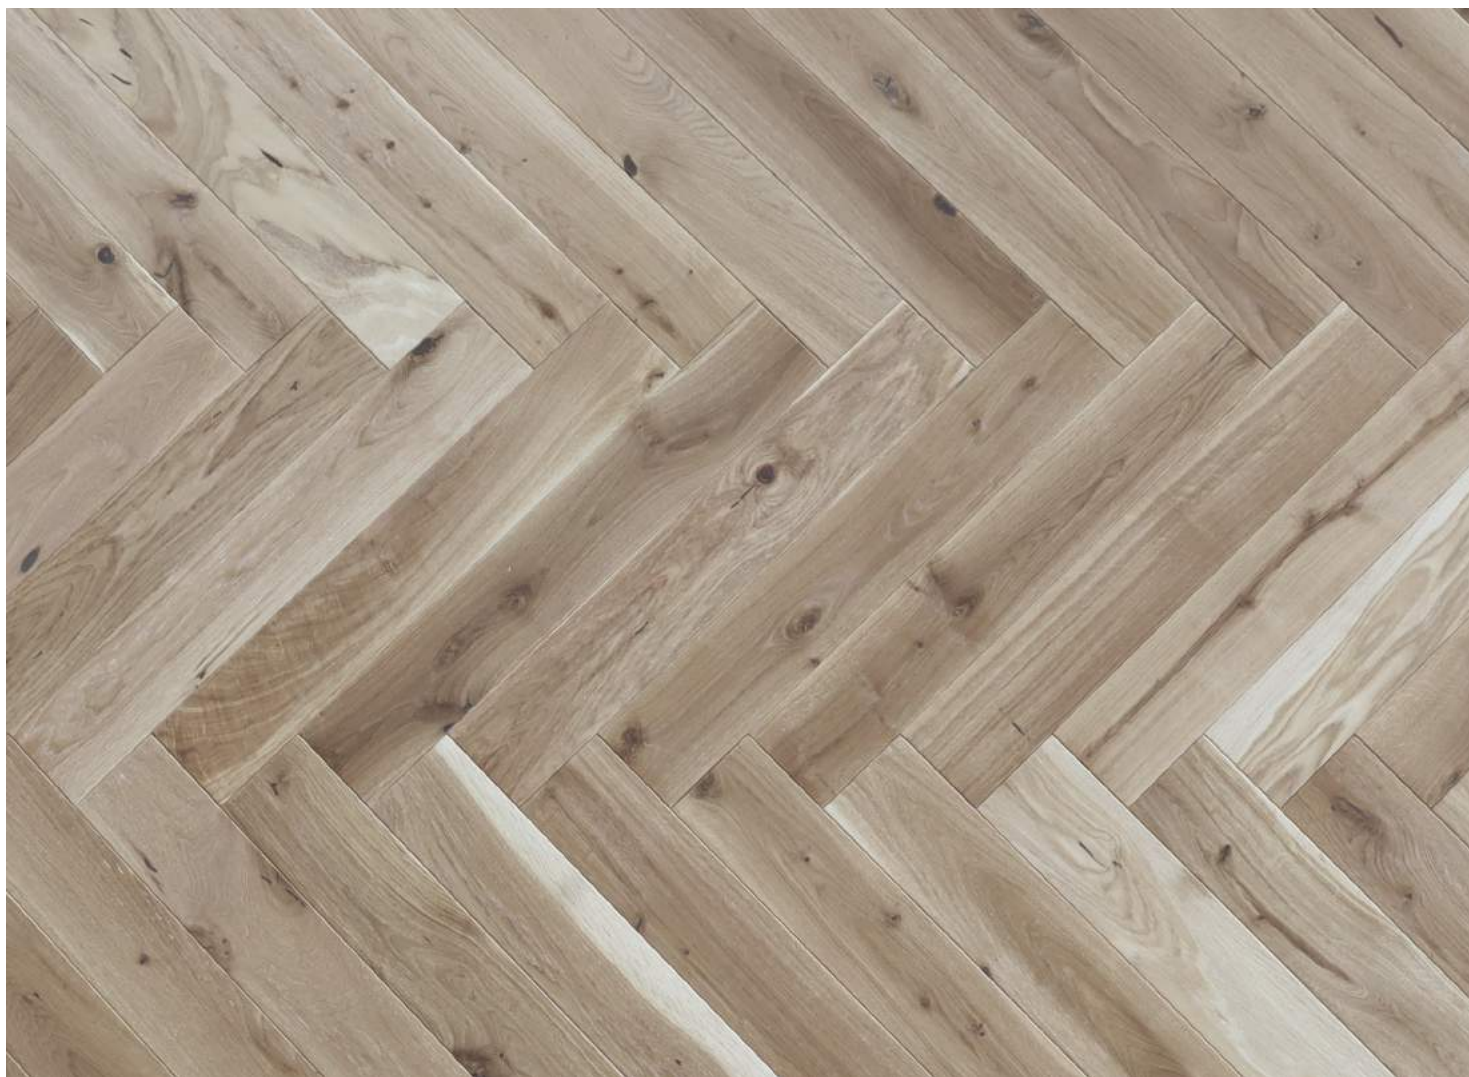

POLARWOOD

Коллекция Herringbone

АНГЛИЙСКАЯ
ЕЛКА

ДУБ ANTARCTICA

Артикул

Браш, масло, 4-х сторонняя фаска

1019ACHB8ANTA124

Толщина (мм):	14
Ширина (мм):	100
Длина (мм):	600
Площадь одной доски (м ²):	0,06
Количество досок в упаковке (шт):	18
Метраж упаковки (м ²):	1,08
Вес упаковки (кг):	10

Брашированная доска из дуба, покрыта маслом.

Допускается: Естественные вариации цвета; заболонь; сердцевинные лучи; маленькие и средние плотные и черные сучки; зашпательные сучки и трещины; редкие и маленькие механические повреждения (отщеп, сколы, вмятина) на кромках и торцах шириной до 2 мм. Желтизна/синева не допускаются.

Способ укладки: приклеивание к основанию.

Изменение под действием УФ-лучей: поверхность немного темнеет, патинируется.
Подогрев пола: подходит, но повышает риск рассыхания дерева.

14 x 100 x 600 мм

1,08 м²

ШКАЛА БРИННЕЛЯ 2,9-3,7

Дерево - натуральный материал. Возможны изменения внешнего вида и тона.
Правила монтажа и ухода см. в инструкции, вложенной в упаковку паркетной доски.

WWW.POLARWOOD.RU