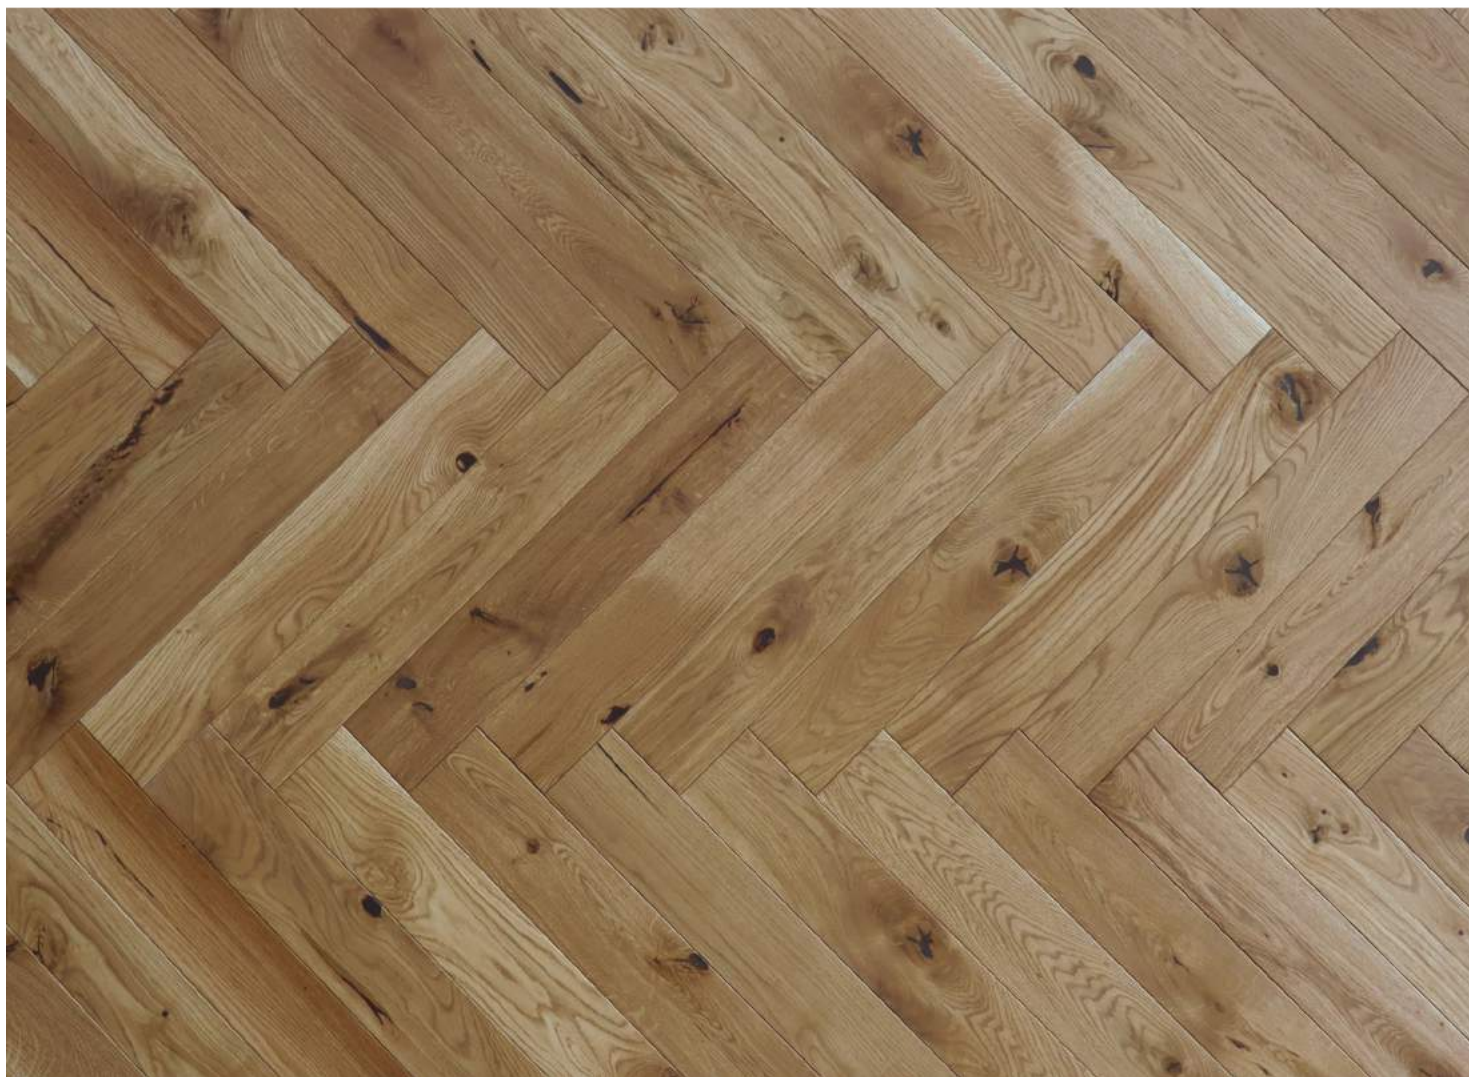

## Коллекция Herringbone

АНГЛИЙСКАЯ  
ЕЛКА

### ДУБ LATIN

АТИКУЛ

Браш, масло, 4-х сторонняя фаска

1019CDNB8LATI124

Толщина (мм):	14
Ширина (мм):	100
Длина (мм):	600
Площадь одной доски (м <sup>2</sup> ):	0,06
Количество досок в упаковке (шт):	18
Метраж упаковки (м <sup>2</sup> ):	1,08
Вес упаковки (кг):	10

Брашированная доска из дуба, покрыта маслом.

Допускается: Значительные вариации цвета; заболонь без ограничений; сердцевинные лучи; большие плотные и черные сучки; зашпатлеванные сучки и трещины; механические повреждения (отщеп, сколы, вмятина) на кромках и торцах шириной до 3 мм. Желтизна/синева не допускаются.