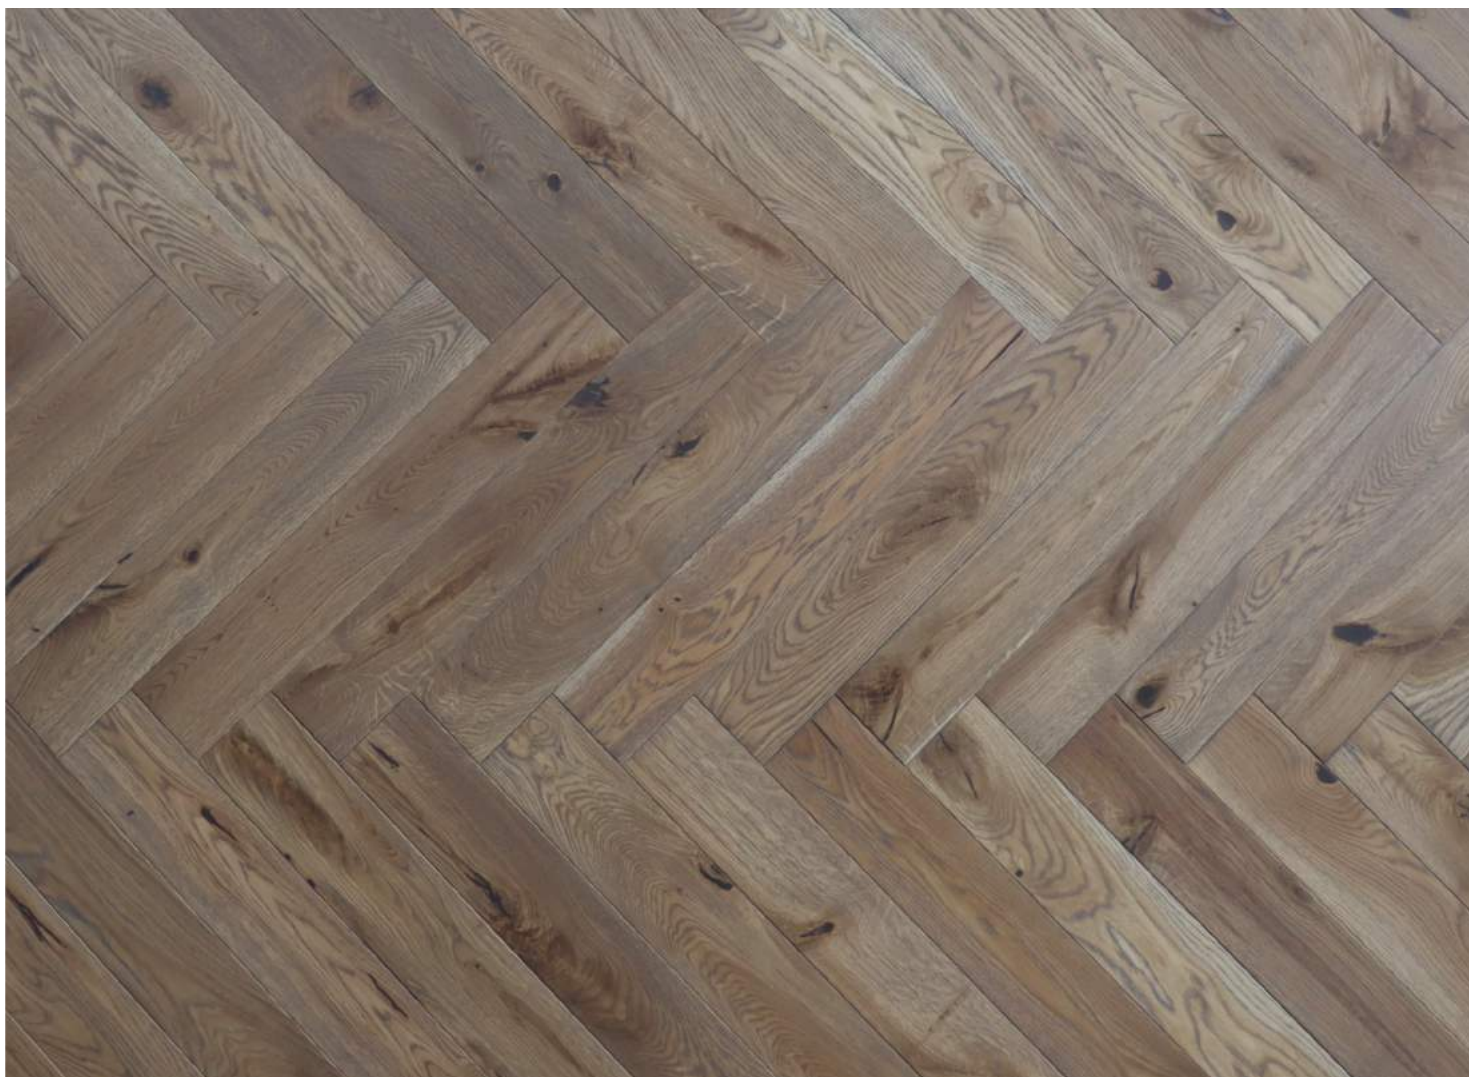

POLARWOOD

Коллекция Herringbone

АНГЛИЙСКАЯ
ЕЛКА

ДУБ IBERIAN

Артикул

Браш, масло, 4-х сторонняя фаска

1019CDHB8IBER124

Толщина (мм):	14
Ширина (мм):	100
Длина (мм):	600
Площадь одной доски (м ²):	0,06
Количество досок в упаковке (шт):	18
Метраж упаковки (м ²):	1,08
Вес упаковки (кг):	10

Брашированная доска из дуба, покрыта маслом.

Допускается: Значительные вариации цвета; заболонь без ограничений; сердцевинные лучи; большие плотные и черные сучки; зашпатлеванные сучки и трещины; механические повреждения (отщеп, сколы, вмятина) на кромках и торцах шириной до 3 мм. Желтизна/синева не допускаются.

Способ укладки: приклеивание к основанию.

Изменение под действием УФ-лучей: поверхность немного темнеет, патинируется.
Подогрев пола: подходит, но повышает риск рассыхания дерева.

14 x 100 x 600 мм

1,08 м²