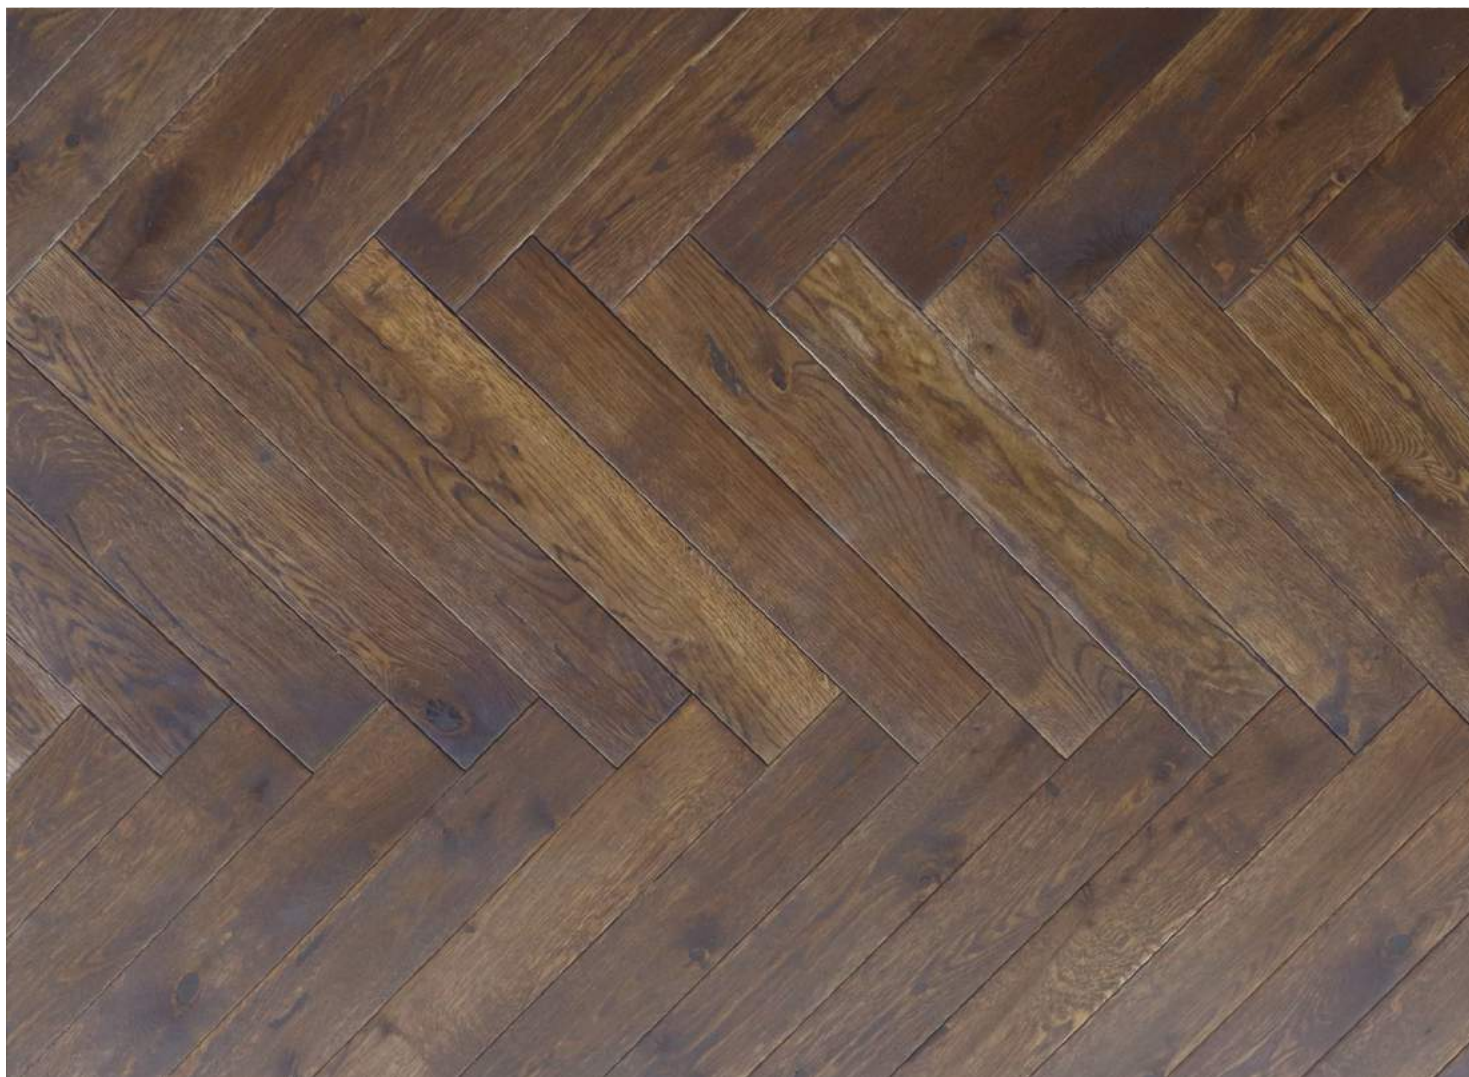

POLARWOOD

Коллекция Herringbone

АНГЛИЙСКАЯ
ЕЛКА

ДУБ CARRIBEAN

АТИКУЛ

Браш, масло, 4-х сторонняя фаска

1019CDNB8CARR124

Толщина (мм):	14
Ширина (мм):	100
Длина (мм):	600
Площадь одной доски (м ²):	0,06
Количество досок в упаковке (шт):	18
Метраж упаковки (м ²):	1,08
Вес упаковки (кг):	10

Брашированная доска из дуба, покрыта маслом.

Допускается: Значительные вариации цвета; заболонь без ограничений; сердцевинные лучи; большие плотные и черные сучки; зашпатлеванные сучки и трещины; механические повреждения (отщеп, сколы вмятина) на кромках и торцах шириной до 3 мм. Желтизна/синева не допускаются.

Способ укладки: приклеивание к основанию.

Изменение под действием УФ-лучей: поверхность немного темнеет, патинируется.
Подогрев пола: подходит, но повышает риск рассыхания дерева.

14 x 100 x 600 мм

1,08 м²